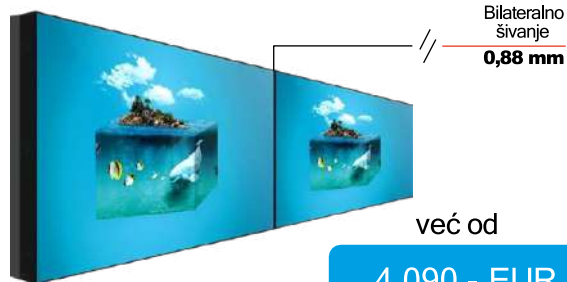

LCD VIDEO ZID

Bilateralno šivanje
0,88 mm

već od

4.090,- EUR